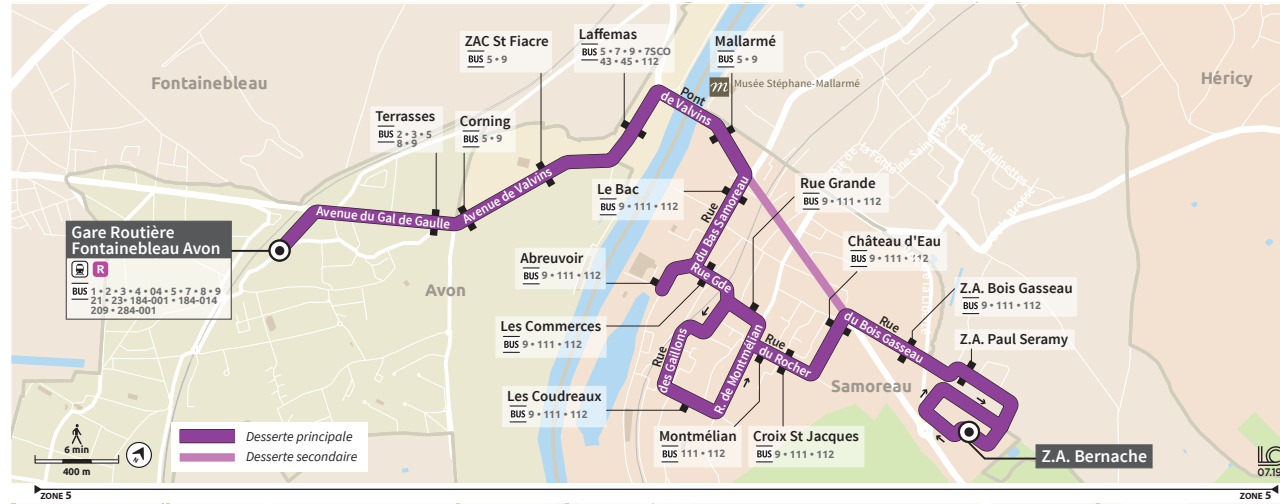

BUS 6 AVON GARE ROUTIÈRE ↔ SAMOREAU

INFORMATIONS COMPLÉMENTAIRES

Les horaires sont calculés dans des conditions normales de circulation et sont sujets à ses aléas.
Nota : les horaires de train vous sont communiqués à titre indicatif.
Cette ligne ne circule pas les dimanches et jours fériés.
Privilégier la ligne 2 entre la gare et les terrasses.

← Samoreau
← Samoisi
← Avon

AVON GARE ROUTIÈRE

Horaires valables du 31 Août 2020 au 30 Août 2021

BUS 9

Informations pratiques & points de vente

Contact

TRANSDEV ÎLE-DE-FRANCE VULAINES
12, rue du Petit Rocher
77870 VULAINES-SUR-SEINE
Tél. : 01 64 22 23 88
www.transdev-idf.com
www.vianavigo.com

Points de vente

TICKET t+ ET NAVIGO SUR VOTRE LIGNE :

- **AVON**
  Kiosque Gare routière
  Tabac Le Montceau
  CC Butte Montceau
  Magasin Presse Dumoncel
  32, rue Dumoncel
- **FONTAINEBLEAU**
  Office du Tourisme,
  Place de la République.
  Tabac de l'Étape,
  101, rue Grande.
  Tabac de la Mairie,
  28, rue Grande.
  Tabac des Halles,
  19, place de la République.
  Tabac Le Lorraine,
  35 bd du Maréchal Leclerc.

NOUVEAU SERVICE

Pour acheter votre ticket par SMS*

1 SMS = 1 TICKET BUS

Envoyer TDV au 93100

2€ + coût éventuel du SMS pour les abonnements mobiles ne comprenant pas les SMS illimités (prix du ticket débité sur votre facture téléphonique)

Valable 1 heure sans correspondance
Service disponible avec les opérateurs Bouygues Telecom, Orange et SFR

Création & Impression : HelloService 01 64 70 50 20

Vos transports changent !

Offre de transport adaptée au rythme de vie des Franciliens (des bus plus souvent et plus tard)

Matériel roulant plus confortable (nouveaux trains, bus « zéro émission », ...)

Nouvelles mobilités en complément du réseau classique (covoiturage, Parcs Relais, parkings à vélos, Véligo Location, ...)

Services numériques du quotidien (navigateur multimodal Vianavigo, information en temps réel, ...)

Le plus simple pour acheter un ticket de bus, c'est de l'acheter par sms

Plus d'informations sur iledefrance-mobilites.fr

Pour recharger votre passe Navigo, ne touchez qu'un seul écran : celui de votre téléphone

Évitons de passer à la borne. Rechargeons avec l'application vianavigo.