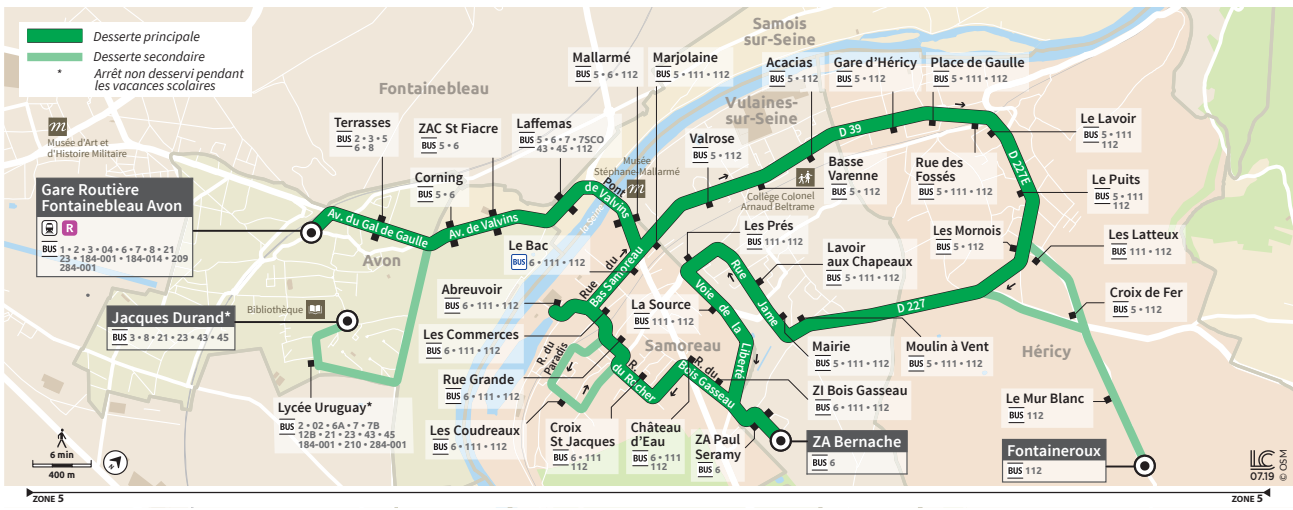

AVON GARE ROUTIÈRE → **SAMOREAU**

Horaires valables du 31 Août 2020 au 30 Août 2021

- ← Avon Gare Routière
- ← Samois
- ← Vulaines
- ← Héricy
- ← Samois
- ← Samoreau ZA

6 BUS

Informations pratiques & points de vente

Contact

TRANSDEV ÎLE-DE-FRANCE VULAINES

12, rue du Petit Rocher
77870 VULAINES-SUR-SEINE

Tél. : 01 64 22 23 88

www.transdev-idf.com
www.vianavigo.com

Points de vente

TICKET t+ ET NAVIGO SUR VOTRE LIGNE :

- **AVON**
Kiosque Gare routière
Tabac Le Montceau
CC Butte Montceau
Magasin Presse Dumoncel
32, rue Dumoncel
- **FONTAINEBLEAU**
Office du Tourisme,
Place de la République.
Tabac de l'Étape,
101, rue Grande.
Tabac de la Mairie,
28, rue Grande.
Tabac des Halles,
19, place de la République.
Tabac Le Lorraine,
35 bd du Maréchal Leclerc.

Création & Impression | helioservice | 01 64 70 50 20

BUS 9 AVON GARE ROUTIÈRE ↔ SAMOREAU

INFORMATIONS COMPLÉMENTAIRES

Les horaires sont calculés dans des conditions normales de circulation et sont sujets à ses aléas.
Nota : les horaires de train vous sont communiqués à titre indicatif.
Cette ligne ne circule pas les dimanches et jours fériés.
Privilégier la ligne 2 entre la gare et les terrasses.